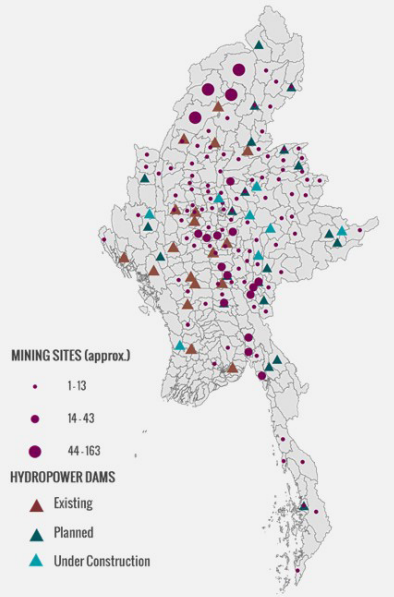

တၢ်ရဲဉ်လီၤကျဲၤလီၤ-၅,ဟ်ယုဉ်ဝဲဒီးတၢ်ဟ်ပနီဉ်န့ၢ်ကီၢ်စဲဉ်မ့တၢ်ကီၢ်စိခိဉ်သ့ဉ်တၢ်ဖျိဉ်အပူၤတၢ်ယးကံသဝံဒီးတၢ်သ့ဉ်တၢ်ယးရဲဉ်နီဉ်သိးကံသဝံသ့ဉ်တၢ်ဖျိဉ်ဟီဉ်လၢဝံနီဉ်ဒီးစၢ်ပူၤထးပူၤအခိဉ်သ့ဉ်တၢ်ရဲဉ်ကျဲၤမးအိးဒီးယးအိဉ်ဝဲ. တၢ်ပဆူရဲဉ်ကျဲၤကျိဉ်စ့ဂ့ၢ်ဝဲသ့ဉ်တၢ်ဖျိဉ်လၢပဒိဉ်အံၤပူၤတဖုဒီးတဖုအဘၣ်စၢ်အကၢ်အဂီၢ်အကလုာ်ဒ်သိးအံၤသ့ဉ်တၢ်ဖျိဉ်အဖိခိဉ်မ့တၢ်မးအါထီဉ်န့ၢ်ကီၢ်စဲဉ်မ့တၢ်ကီၢ်စိခိဉ်သ့ဉ်တၢ်ဖျိဉ်ဒီးအနီၢ်ကစၢ်အကျိၤအကျဲကျိဉ်စ့ဟ်န့ၢ်လီၤလၢတလီဉ်တၢ်ဘျးတၢ်ကျဲၤခိဉ်ထံးတၢ်ဘျးသဲစးခိဉ်သ့ဉ်တၢ်ရဲဉ်လီၤကျဲၤလီၤ.

တၢ်ထုးထီဉ်န့ၢ်ဆၢဉ်တၢ်အိဉ်ယၢ်အတၢ်အိဉ်သး

- တၢ်တယုၤထီဉ်သးအိဉ်အါမးဝဲတၢ်ဟ့ဉ်နီၤလီၤဝဲန့ၢ်ဆၢဉ်တၢ်အိဉ်ယၢ်သ့ဉ်တၢ်ဖျိဉ်ဒီးတၢ်ထုးထီဉ်အိဉ်တၢ်ဟ့ဉ်ဂၤတဖုလၢကီၢ်ပယီၤအကီၢ်စဲဉ်မ့တၢ်ကီၢ်စိခိဉ်သ့ဉ်တၢ်ဖျိဉ်အပူၤန့ဉ်လီၤ.
- စၢ်ပူၤထးပူၤတၢ်မးလီၤသ့ဉ်တၢ်ဖျိဉ်ဖျိဉ်စးတၢ်လဲၤတၢ်ဂီၢ်(၂၀၀၆န့ဉ်)အဖိခိဉ်ဟ်ဖျိဉ်ထီဉ်ဝဲဒဉ်လၢအိဉ်တၢ်ထီဉ်တယးအိးအသိး,စကဲကီၢ်စိခိဉ်အပူၤတၢ်ထုးထီဉ်စၢ်ထုးတၢ်ဟ့ဉ်ဂၤအပတီၢ်န့ဉ်မ့ဝဲအအါကတၢ်ဒီးဖျိဉ်ကီၢ်စဲဉ်မ့တၢ်ကီၢ်စိခိဉ်သ့ဉ်တၢ်ရဲဉ်ကျဲၤလီၤ.
- ထံကီၢ်စိခိဉ်အပူၤတၢ်တယုၤထီဉ်သးလၢတၢ်လီၤဟီဉ်ကစီၤတၢ်သိးလီၤသးဘၣ်သ့ဉ်အတဖုအကျိၤအိဉ်ထီဉ်ဝဲအဖိခိဉ်တၢ်လီၤအိဉ်ထီဉ်လၢတၢ်ကသုးကျဲၤဝဲတၢ်ထီဉ်ယုတၢ်ဟ့ဉ်ဂၤတဖုတၢ်ထုးထီဉ်တၢ်ရဲဉ်ကျဲၤသ့ဉ်တၢ်ဖျိဉ်လၢကမးလီၤတၢ်ကျဲၤထံဖိကီၢ်ဖိကိးဂၤဒဲးကဒီးန့ၢ်ဘၣ်တၢ်ဘျးတၢ်ဖျိဉ်လၢထံကီၢ်စိခိဉ်အန့ၢ်ဆၢဉ်တၢ်အိဉ်ယၢ်ထုးတၢ်ကသုဝဲအဂီၢ်န့ဉ်လီၤ.