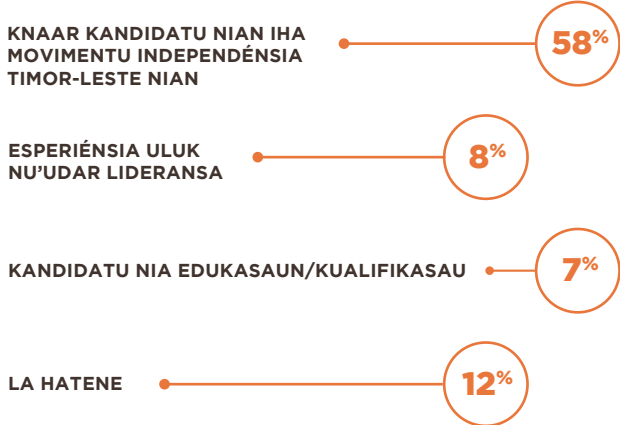

# ELEISAUN IHA TIMOR LESTE

Iha 2012, ita-boot vota bazeia ba partidu nia pozisaun kona-ba asuntu sira ka ita vota bazeia ba ita-nia ligasaun ho partidu/kandidatu?

Iha Eleisaun Parlamentár 2012, ita-boot vota ba partidu ida-ne'ebé?

Karik eleisaun parlamentár mak hala'o aban, ita-boot iha probabilidade boot liu atu vota ba partidu polítiku ida-ne'ebé?

Saida mak Ita-boot konsidera hanesan faktór importante liu hotu atu vota ba **kandidatu** partikulár ida?

Atributu ida-ne'ebé mak Ita-boot konsidera importante liu hotu ba **partidu politiku** ida?

Ita boot hanoin instituisaun ida neebé mak korruptu liu hotu?

KORUPSAUN IHA

KORUPSAUN LA IHA

Figura nasional sé mak Ita-boot respeita liu?