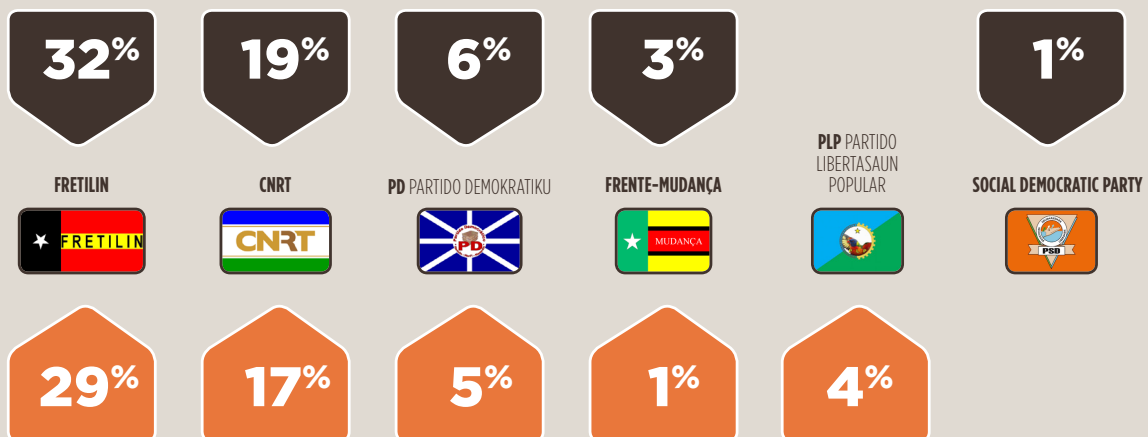

# ELEISAUN IHA TIMOR LESTE

Iha 2012, ita-boot vota bazeia ba partidu nia pozisaun kona-ba asuntu sira ka ita vota bazeia ba ita-nia ligasaun ho partidu/kandidatu?

Iha Eleisaun Parlamentár 2012, ita-boot vota ba partidu ida-ne'ebé?

Karik eleisaun parlamentár mak hala'o aban, ita-boot iha probabilidade boot liu atu vota ba partidu polítiku ida-ne'ebé?

Saida mak Ita-boot konsidera hanesan faktór importante liu hotu atu vota ba **kandidatu** partikulár ida?

Atributu ida-ne'ebé mak Ita-boot konsidera importante liu hotu ba **partidu politiku** ida?

Ita boot hanoin instituisaun ida neebé mak korruptu liu hotu?

KORUPSAUN IHA

KORUPSAUN LA IHA

Figura nasional sé mak Ita-boot respeita liu?