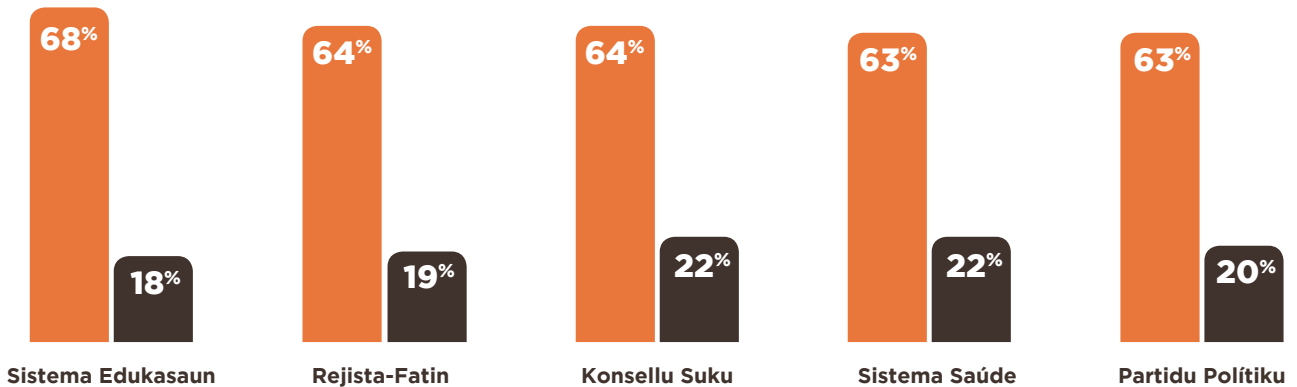

Karik eleisaun parlamentár mak hala'o aban, ita-boot iha probabilidade boot liu atu vota ba partidu polítiku ida-ne'ebé?

Saida mak Ita-boot konsidera hanesan faktór importante liu hotu atu vota ba **kandidatu** partikulár ida?

Atributu ida-ne'ebé mak Ita-boot konsidera importante liu hotu ba **partidu politiku** ida?

Ita boot hanoin instituisaun ida neebé mak korruptu liu hotu?

KORUPSAUN IHA

KORUPSAUN LA IHA

Figura nasional sé mak Ita-boot respeita liu?