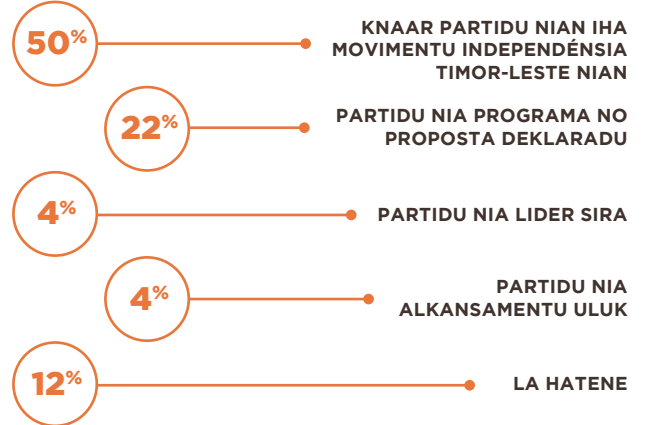

# ELEISAUN IHA TIMOR LESTE

Iha 2012, ita-boot vota bazeia ba partidu nia pozisaun kona-ba asuntu sira ka ita vota bazeia ba ita-nia ligasaun ho partidu/kandidatu?

Iha Eleisaun Parlamentár 2012, ita-boot vota ba partidu ida-ne'ebé?

Karik eleisaun parlamentár mak hala'o aban, ita-boot iha probabilidade boot liu atu vota ba partidu polítiku ida-ne'ebé?

Saida mak Ita-boot konsidera hanesan faktór importante liu hotu atu vota ba **kandidatu** partikulár ida?

Atributu ida-ne'ebé mak Ita-boot konsidera importante liu hotu ba **partidu politiku** ida?

Ita boot hanoin instituisaun ida neebé mak korruptu liu hotu?

KORUPSAUN IHA

KORUPSAUN LA IHA

Figura nasional sé mak Ita-boot respeita liu?