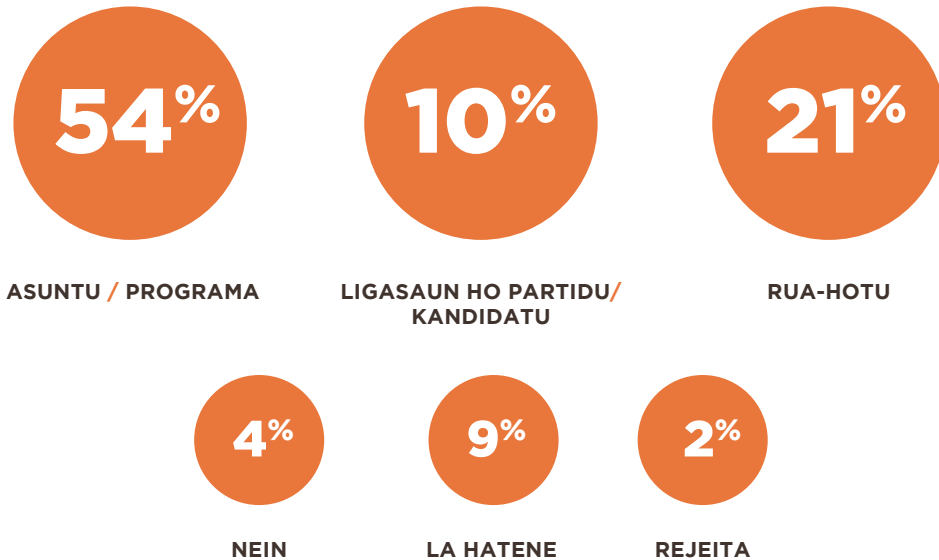

# ELEISAUN IHA TIMOR LESTE

Iha 2012, ita-boot vota bazeia ba partidu nia pozisaun kona-ba asuntu sira ka ita vota bazeia ba ita-nia ligasaun ho partidu/kandidatu?

Iha Eleisaun Parlamentár 2012, ita-boot vota ba partidu ida-ne'ebé?

Karik eleisaun parlamentár mak hala'o aban, ita-boot iha probabilidade boot liu atu vota ba partidu polítiku ida-ne'ebé?

Saida mak Ita-boot konsidera hanesan faktór importante liu hotu atu vota ba **kandidatu** partikulár ida?

Atributu ida-ne'ebé mak Ita-boot konsidera importante liu hotu ba **partidu politiku** ida?

Ita boot hanoin instituisaun ida neebé mak korruptu liu hotu?

KORUPSAUN IHA

KORUPSAUN LA IHA

Figura nasional sé mak Ita-boot respeita liu?